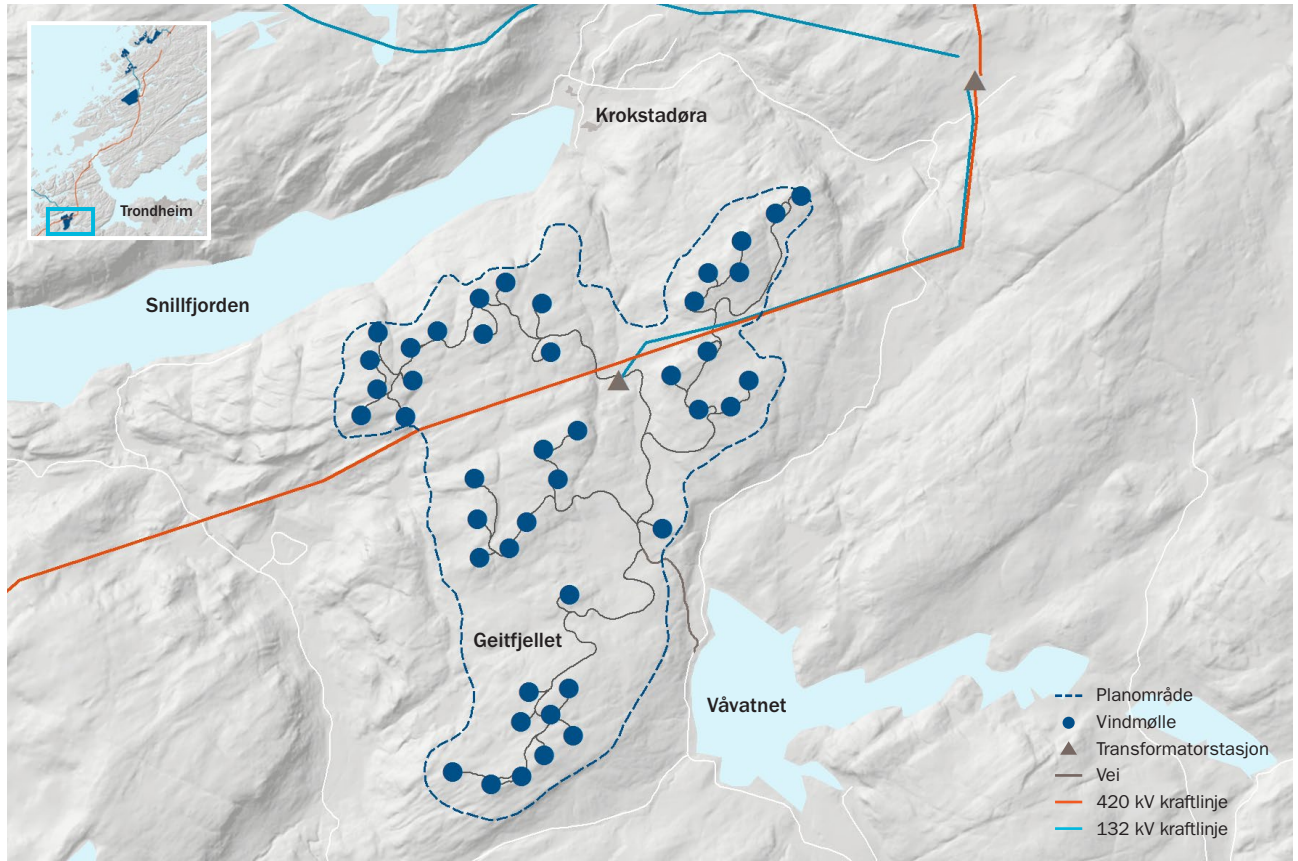

# Geitfjellet vindpark

Geitfjellet vindpark er lokalisert på fjellplatået rett sør for kommunesenteret Krokstadøra i Snillfjord kommune i Sør-Trøndelag.

## GEITFJELLET VINDPARK – FOSEN VIND DA

Produksjon (GWh)	470
Installert effekt (MW)	154,8
Byggestart	2018
Turbinmontasje	2020
Idriftsettelse	2020
Vindturbiner	43
Veier, adkomst+interne (km)	42
Kommune	Snillfjord